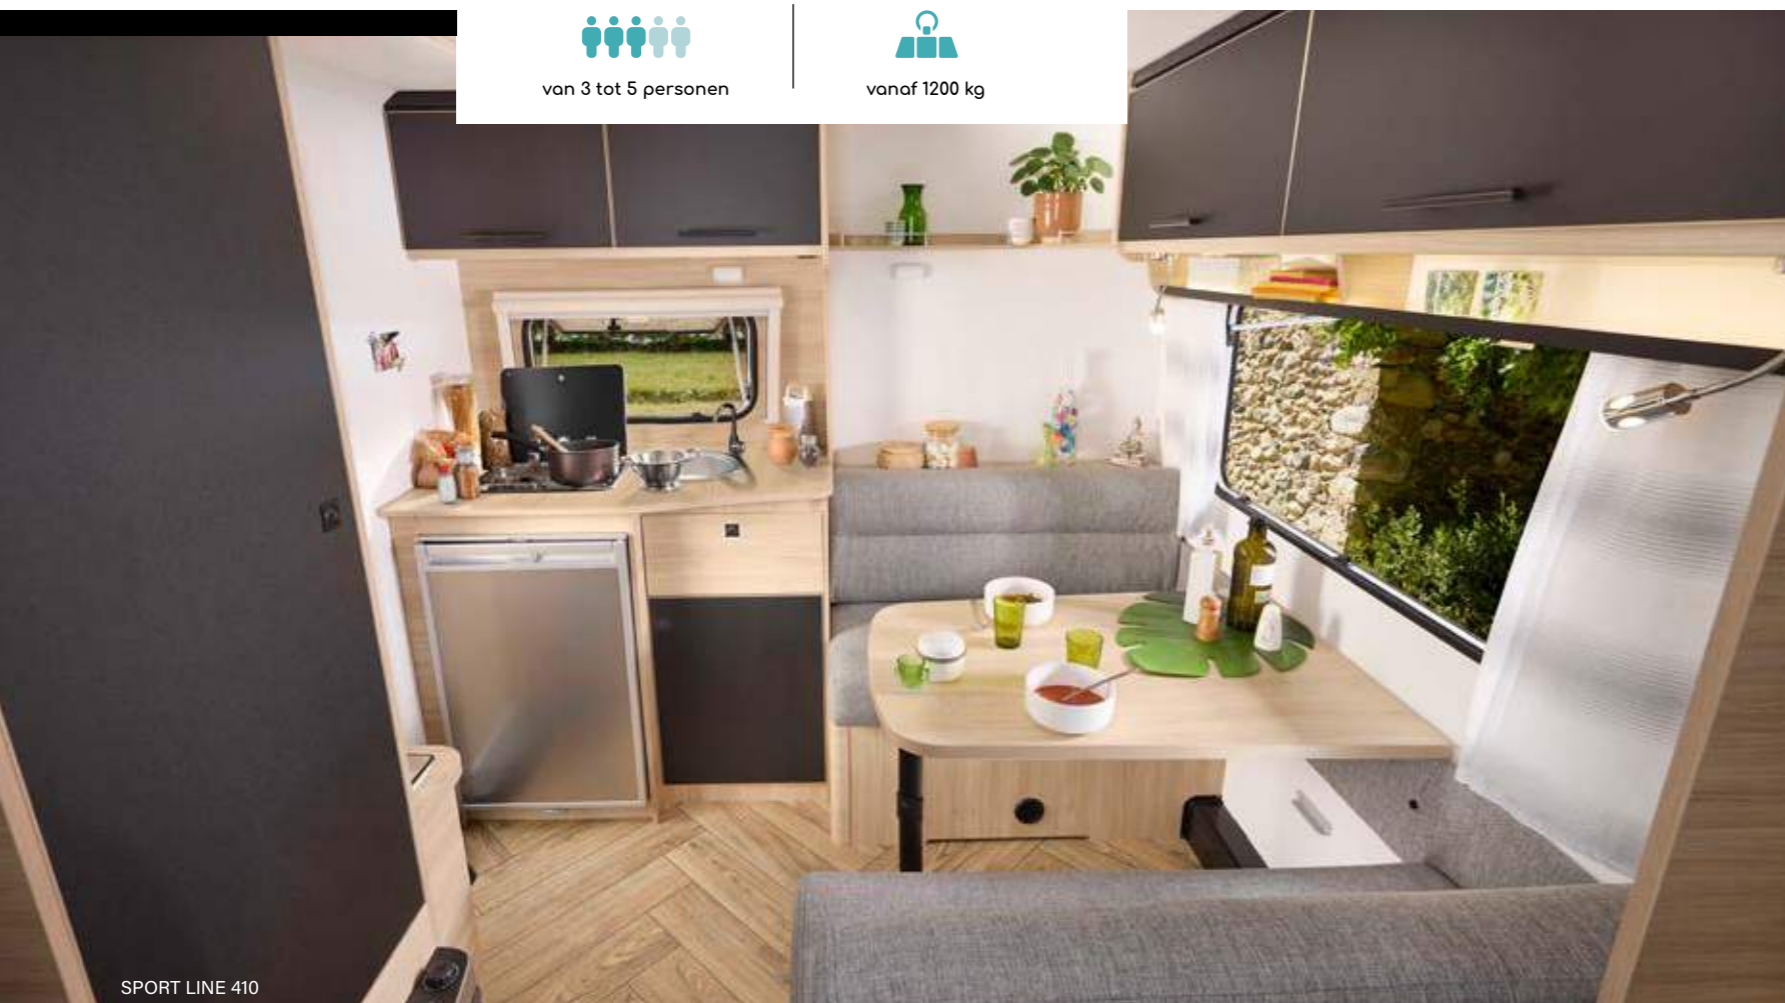

van 3 tot 5 personen

vanaf 1200 kg

SPORT LINE 410

STANDAARDUITRUSTING

AMBITION