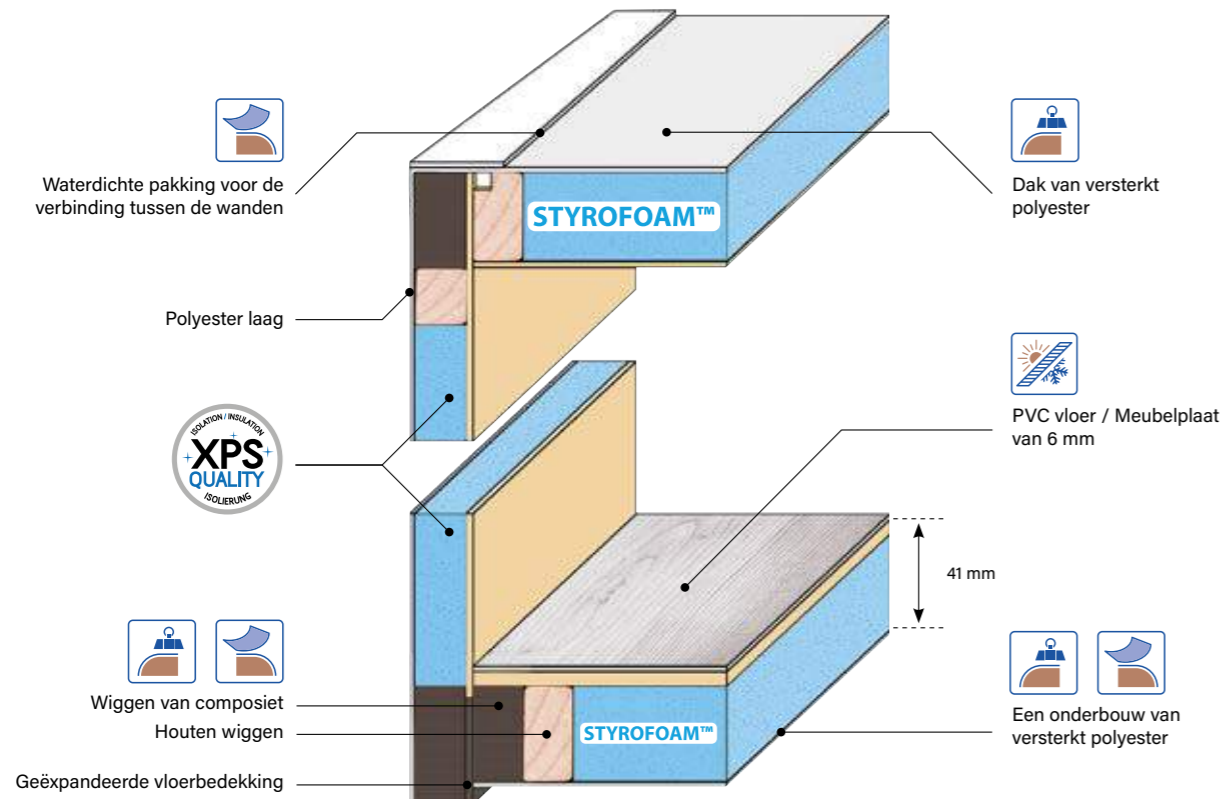

TECHNOLOGIE

INSULATION, RESISTANCE & PROTECTION

EEN UNIEKE KNOWHOW OP DE MARKT

Al onze caravans worden vanaf het basismodel gebouwd volgens een exclusief proces dat IRP heet.

De beste

XPS STYROFOAM™ isolatie, een extra stevig en stabiel vochtwerend schuim met een hoog isolatievermogen met betrekking tot isolatie van geluid en warmte.

Grotere weerstand

Een krachtige hout- en composietcombinatie die de structuur van onze wanden en vloeren versterkt, met als voordeel de lange levensduur van composietmateriaal en de uitzonderlijke weerstand van massief hout.

Versterkte bescherming

Met polyester beschermde buitenlaag die beter bestand is tegen krassen, kleine inslagen, grind, koolwaterstoffen, UV-straling en slecht weer in het algemeen.

INNOVATIE

ONZE COMFORTABELE MATRASSEN

Er zijn verschillende matrasdiktes afhankelijk van onze gamma's: 12cm, 15cm.

- 100% polyester.
- Thermoregulerend matras.
- Katoen 300g.
- Anti-stofmijt.
- Gemaakt in Frankrijk.
- Van schuim dat rekening houdt met onze gezondheid en het milieu.
- Eco-tex Klasse 1: voor een tijd zonder schadelijke stoffen.

DE XL FREEZE COMPRESSORTECHNIEK

Op het eerste gezicht kan men zich moeilijk voorstellen dat deze grote lade feitelijk een koelkast is met indrukwekkende capaciteiten:

- Krachtige koelkast met XL vermogen!
- Profiteer van dezelfde prestaties als bij normale keukenmodellen.
- Ook voor onderweg dankzij 12V functie
- Tot 48 uur autonomie met behulp van een optionele comfort-accu
- Een uniek en praktisch ontwerp.
- De perfect geïntegreerde XL FREEZE heeft een volume van 150 L, inclusief een vriesruimte van 15 L met verstelbare compartimenten.